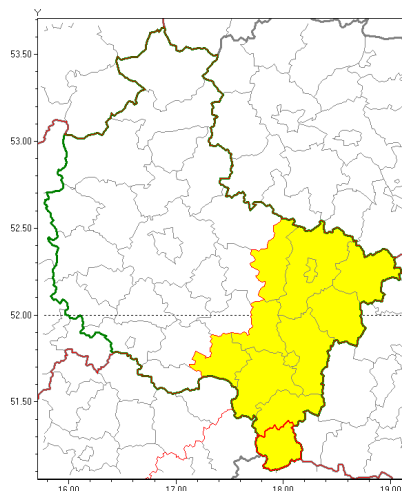

### Zasięg ostrzeżenia w województwie

Burze z gradem

### Ostrzeżenie meteorologiczne Nr 12

<b>Nazwa biura</b>	IMGW-PIB Biuro Prognoz Meteorologicznych Oddział w Poznaniu
<b>Zjawisko/stopień zagrożenia</b>	Burze z gradem/ 1
<b>Obszar</b>	województwo wielkopolskie <b>powiat kpiński</b>
<b>Ważność</b>	od godz. 13:00 dnia 26.07.2018 do godz. 21:00 dnia 26.07.2018
<b>Przebieg</b>	Prognozuje się wystąpienie burz z opadami deszczu od 20 mm do 30 mm oraz porywami wiatru do 70 km/h. Miejscami możliwe liwy grad.
<b>Prawdopodobieństwo wystąpienia zjawiska(%)</b>	80%
<b>Uwagi</b>	Brak.
<b>Dyrektor synoptyk IMGW-PIB</b>	Piotr Szewczak
<b>Godzina i data wydania</b>	godz. 08:41 dnia 26.07.2018
<b>SMS</b>	IMGW-PIB OSTRZEŻENIE: BURZE Z GRADEM/1 wielkopolskie/kpiński od 13:00/26.07 do 21:00/26.07.2018 deszcz 30 mm, porywy 70 km/h.