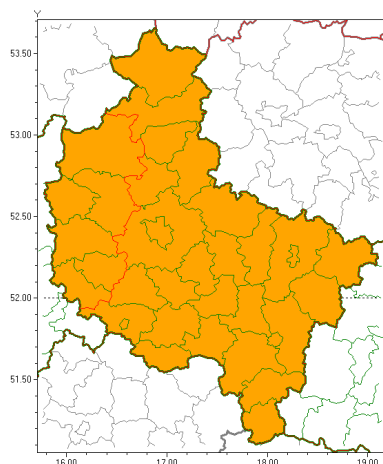

### Zasięg ostrzeżeń w województwie

Upał  
2018-07-30 09:07

Burze z gradem  
2018-07-30 09:07

**WOJEWÓDZTWO WIELKOPOLSKIE**  
**OSTRZEŻENIA METEOROLOGICZNE ZBIORCZO NR 26**  
**WYKAZ OBSZARÓW ZUCIANYCH OSTRZEŻENIAMI**  
**o godz. 09:07 dnia 30.07.2018**

Zjawisko/Stopień zagrożenia	Upał/2
Obszar	powiaty: chodzieski, czarnkowsko-trzcianecki, gnieźnieński, gostyński, grodziski, jarociński, kaliski, Kalisz, kpiński, kolski, Konin, koniński, kocimięski, krotoszyński, leszczyński, Leszno, międzybuzki, nowotomyski, obornicki, ostrowski, ostrzeszowski, pilski, pleszewski, Poznań, poznański, rawicki, słupecki, szamotulski, średzki, remski, turecki, wągrowiecki, wolsztyński, wrzesiński, złotowski
Ważność	od godz. 12:00 dnia 30.07.2018 do godz. 20:00 dnia 01.08.2018
Prawdopodobieństwo	90%
Przebieg	Prognozuje się upały. Temperatura maksymalna w dzień od 30°C do 33°C. Temperatura minimalna w nocy od 19°C do 21°C.
SMS	IMGW-PIB OSTRZEŻENIA: UPAŁ/2 wielkopolskie (wszystkie powiaty) od 12:00/30.07 do 20:00/01.08.2018 temp. maks 33 st, temp min 19 st. Dotyczy powiatów: wszystkie powiaty.
RSO	Woj. wielkopolskie (wszystkie powiaty), IMGW-PIB wydał ostrzeżenia drugiego stopnia o upałach
Zjawisko/Stopień zagrożenia	Burze z gradem/1
Obszar	powiaty: chodzieski, gnieźnieński, gostyński, jarociński, kaliski, Kalisz, kpiński, kolski, Konin, koniński, kocimięski, krotoszyński, leszczyński, Leszno, obornicki, ostrowski, ostrzeszowski, pilski, pleszewski, Poznań, poznański, rawicki, słupecki, średzki, remski, turecki, wągrowiecki, wrzesiński, złotowski