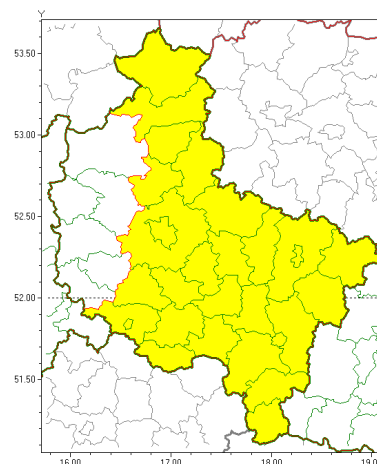

### Zasięg ostrzeżeń w województwie

Upał  
2018-07-30 09:07

Burze z gradem  
2018-07-30 09:07

**WOJEWÓDZTWO WIELKOPOLSKIE**  
**OSTRZEŻENIA METEOROLOGICZNE ZBIORCZO NR 26**  
**WYKAZ OBSZARÓW ZUCIANYCH OSTRZEŻENIAMI**  
**o godz. 09:07 dnia 30.07.2018**

Zjawisko/Stopień zagrożenia	Upał/2
Obszar	powiaty: chodzieski, czarnkowsko-trzcianecki, gnieźnieński, gostyński, grodziski, jarociński, kaliski, Kalisz, kpiński, kolski, Konin, koniński, kocimięski, krotoszyński, leszczyński, Leszno, międzybuzki, nowotomyski, obornicki, ostrowski, ostrzeszowski, pilski, pleszewski, Poznań, poznański, rawicki, słupecki, szamotulski, średzki, remski, turecki, wągrowiecki, wolsztyński, wrzesiński, złotowski
Ważność	od godz. 12:00 dnia 30.07.2018 do godz. 20:00 dnia 01.08.2018
Prawdopodobieństwo	90%
Przebieg	Prognozuje się upały. Temperatura maksymalna w dzień od 30°C do 33°C. Temperatura minimalna w nocy od 19°C do 21°C.
SMS	IMGW-PIB OSTRZEŻENIA: UPAŁ/2 wielkopolskie (wszystkie powiaty) od 12:00/30.07 do 20:00/01.08.2018 temp. maks 33 st, temp min 19 st. Dotyczy powiatów: wszystkie powiaty.
RSO	Woj. wielkopolskie (wszystkie powiaty), IMGW-PIB wydał ostrzeżenia drugiego stopnia o upałach
Zjawisko/Stopień zagrożenia	Burze z gradem/1
Obszar	powiaty: chodzieski, gnieźnieński, gostyński, jarociński, kaliski, Kalisz, kpiński, kolski, Konin, koniński, kocimięski, krotoszyński, leszczyński, Leszno, obornicki, ostrowski, ostrzeszowski, pilski, pleszewski, Poznań, poznański, rawicki, słupecki, średzki, remski, turecki, wągrowiecki, wrzesiński, złotowski