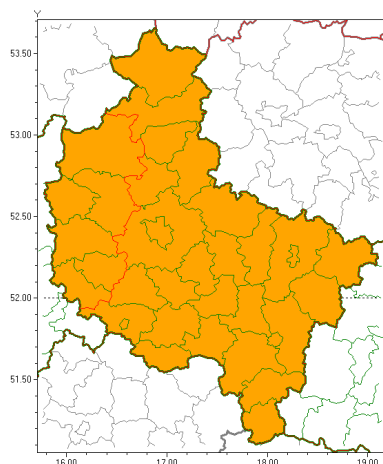

### Zasięg ostrzeżeń w województwie

Upał  
2018-07-30 09:07

Burze z gradem  
2018-07-30 09:07

**WOJEWÓDZTWO WIELKOPOLSKIE**  
**OSTRZEŻENIA METEOROLOGICZNE ZBIORCZO NR 26**  
**WYKAZ OBSZARÓW ZUCIANYCH OSTRZEŻENIAMI**  
**o godz. 09:07 dnia 30.07.2018**

Zjawisko/Stopień zagrożenia	Upał/2
Obszar	powiaty: chodzieski, czarnkowsko-trzcianecki, gnieźnieński, gostyński, grodziski, jarociński, kaliski, Kalisz, kpiński, kolski, Konin, koniński, kocimięcki, krotoszyński, leszczyński, Leszno, międzybuzki, nowotomyski, obornicki, ostrowski, ostrzeszowski, pilski, pleszewski, Poznań, poznański, rawicki, słupecki, szamotulski, redziński, remski, turecki, wągrowiecki, wolsztyński, wrzesiński, złotowski
Ważność	od godz. 12:00 dnia 30.07.2018 do godz. 20:00 dnia 01.08.2018
Prawdopodobieństwo	90%
Przebieg	Prognozuje się upały. Temperatura maksymalna w dzień od 30°C do 33°C. Temperatura minimalna w nocy od 19°C do 21°C.
SMS	IMGW-PIB OSTRZEŻENIA: UPAŁ/2 wielkopolskie (wszystkie powiaty) od 12:00/30.07 do 20:00/01.08.2018 temp. maks 33 st, temp min 19 st. Dotyczy powiatów: wszystkie powiaty.
RSO	Woj. wielkopolskie (wszystkie powiaty), IMGW-PIB wydał ostrzeżenia drugiego stopnia o upałach
Zjawisko/Stopień zagrożenia	Burze z gradem/1
Obszar	powiaty: chodzieski, gnieźnieński, gostyński, jarociński, kaliski, Kalisz, kpiński, kolski, Konin, koniński, kocimięcki, krotoszyński, leszczyński, Leszno, obornicki, ostrowski, ostrzeszowski, pilski, pleszewski, Poznań, poznański, rawicki, słupecki, redziński, remski, turecki, wągrowiecki, wrzesiński, złotowski