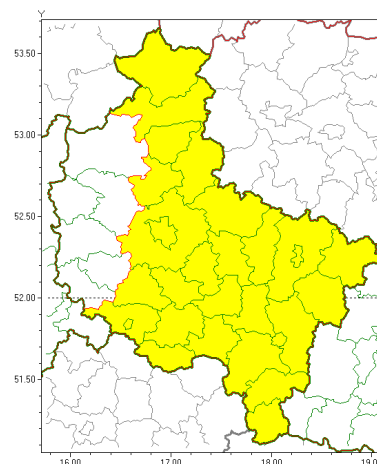

### Zasięg ostrzeżeń w województwie

Upał  
2018-07-30 09:07

Burze z gradem  
2018-07-30 09:07

**WOJEWÓDZTWO WIELKOPOLSKIE**  
**OSTRZEŻENIA METEOROLOGICZNE ZBIORCZO NR 26**  
**WYKAZ OBSZARÓW ZUCIANYCH OSTRZEŻENIAMI**  
**o godz. 09:07 dnia 30.07.2018**

Zjawisko/Stopień zagrożenia	Upał/2
Obszar	powiaty: chodzieski, czarnkowsko-trzcianecki, gnieźnieński, gostyński, grodziski, jarociński, kaliski, Kalisz, kpiński, kolski, Konin, koniński, kocimięcki, krotoszyński, leszczyński, Leszno, międzybuzki, nowotomyski, obornicki, ostrowski, ostrzeszowski, pilski, pleszewski, Poznań, poznański, rawicki, słupecki, szamotulski, redziński, remski, turecki, wągrowiecki, wolsztyński, wrzesiński, złotowski
Ważność	od godz. 12:00 dnia 30.07.2018 do godz. 20:00 dnia 01.08.2018
Prawdopodobieństwo	90%
Przebieg	Prognozuje się upały. Temperatura maksymalna w dzień od 30°C do 33°C. Temperatura minimalna w nocy od 19°C do 21°C.
SMS	IMGW-PIB OSTRZEŻENIA: UPAŁ/2 wielkopolskie (wszystkie powiaty) od 12:00/30.07 do 20:00/01.08.2018 temp. maks 33 st, temp min 19 st. Dotyczy powiatów: wszystkie powiaty.
RSO	Woj. wielkopolskie (wszystkie powiaty), IMGW-PIB wydał ostrzeżenia drugiego stopnia o upałach
Zjawisko/Stopień zagrożenia	Burze z gradem/1
Obszar	powiaty: chodzieski, gnieźnieński, gostyński, jarociński, kaliski, Kalisz, kpiński, kolski, Konin, koniński, kocimięcki, krotoszyński, leszczyński, Leszno, obornicki, ostrowski, ostrzeszowski, pilski, pleszewski, Poznań, poznański, rawicki, słupecki, redziński, remski, turecki, wągrowiecki, wrzesiński, złotowski